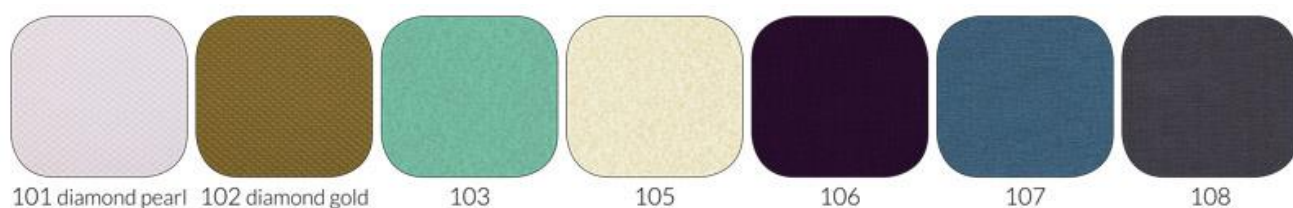

Tapicerka Sandard Line (23 kolory, bez dopłaty)

Tapicerka Soft Line (5 kolorów, 80 zł dopłaty)

Tapicerka Exclusive Line (7 kolorów, 120 zł dopłaty)

Kolory mogą odbiegać od rzeczywistych kolorów.